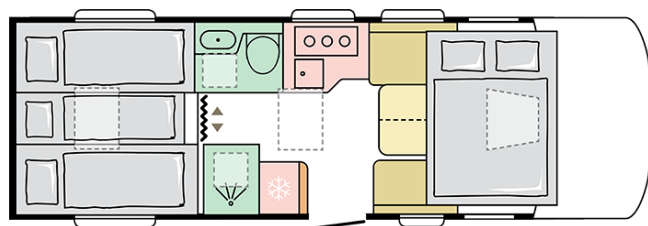

SONIC PLUS
700 DL

Data: 07.10.2021

A solo scopo illustrativo. Può contenere immagini e informazioni che si riferiscono a prodotti e / o equipaggiamenti non disponibili sul mercato.

SONIC PLUS

700 DL

Lunghezza esterna (mm.)

7485

Altezza esterna (mm.)

2950

Posti omologati

4

Larghezza esterna (mm.)

2320

Posti letto