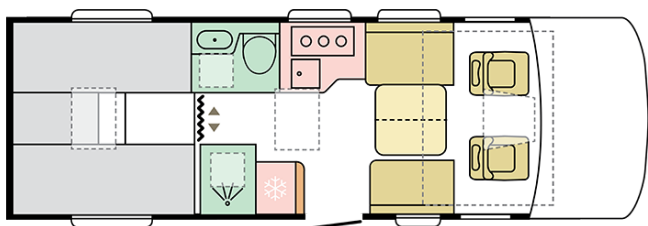

SONIC PLUS
700 DL

Data: 07.10.2021

A solo scopo illustrativo. Può contenere immagini e informazioni che si riferiscono a prodotti e / o equipaggiamenti non disponibili sul mercato.

SONIC PLUS

700 DL

Lunghezza esterna (mm.)

7485

Altezza esterna (mm.)

2950

Posti omologati

4

Larghezza esterna (mm.)

2320

Posti letto

B. PESI E DIMENSIONI

Altezza interna (mm.)	2040
Altezza esterna (mm.)	2950
Lunghezza esterna (mm.)	7485
Larghezza esterna (mm.)	2320
Passo (mm.)	4035
Posti omologati (guidatore incluso)	4
Peso a pieno carico massimo autorizzato (Kg.)	3500
Peso in ordine di marcia MRO (Kg.)	3080
Peso massimo rimorchiabile (Kg.)	2000
Massimo carico autorizzato (Kg.)	420