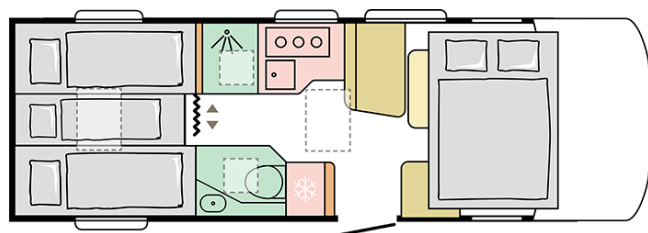

SONIC PLUS

700 SL

Lunghezza esterna (mm.)

7485

Altezza esterna (mm.)

2950

Posti omologati

4

Larghezza esterna (mm.)

2320

Posti letto

4+1

Peso in ordine di marcia MRO (Kg.)

3080

Data: 07.10.2021

A solo scopo illustrativo. Può contenere immagini e informazioni che si riferiscono a prodotti e / o equipaggiamenti non disponibili sul mercato.