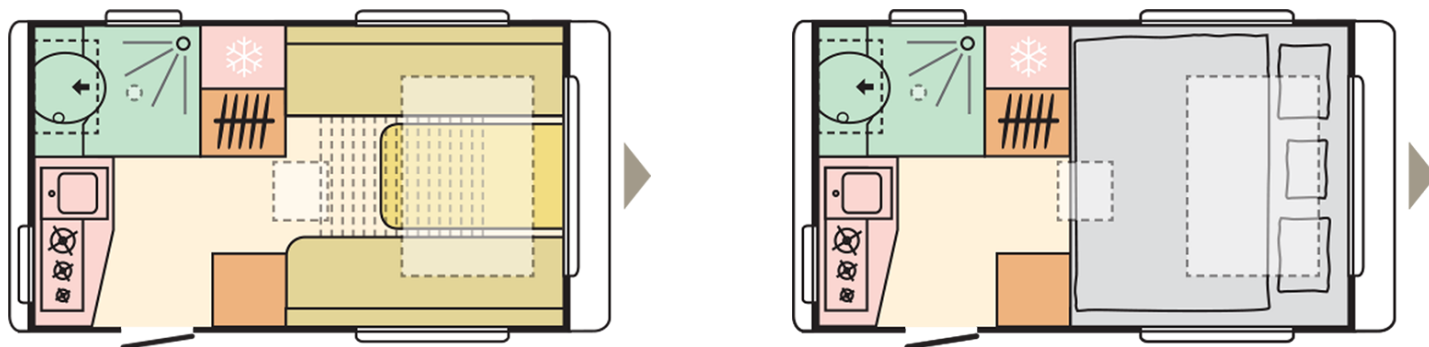

ACTION
361 LH

Data: 10.11.2021

A solo scopo illustrativo. Può contenere immagini e informazioni che si riferiscono a prodotti e / o equipaggiamenti non disponibili sul mercato.

ACTION

361 LH

Lunghezza esterna incluso il timone (mm.)

5225

Altezza esterna (mm.)

2545

Peso in ordine di marcia MRO (Kg.)

962

Larghezza esterna (mm.)

2196

Posti letto