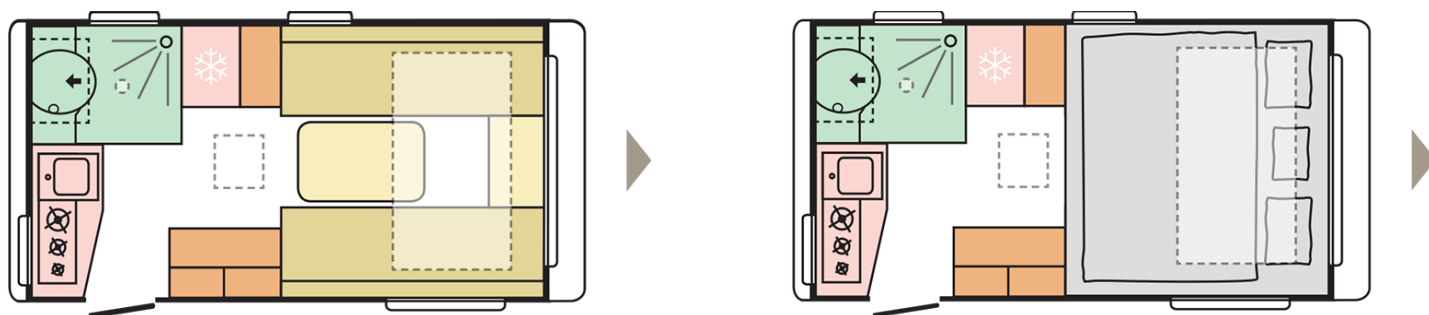

ACTION
391 LH

Data: 10.11.2021

A solo scopo illustrativo. Può contenere immagini e informazioni che si riferiscono a prodotti e / o equipaggiamenti non disponibili sul mercato.

ACTION

391 LH

Lunghezza esterna incluso il timone (mm.)

5949

Altezza esterna (mm.)

2545

Peso in ordine di marcia MRO (Kg.)

1047

Larghezza esterna (mm.)

2196

Posti letto

2+1

Data: 10.11.2021

A solo scopo illustrativo. Può contenere immagini e informazioni che si riferiscono a prodotti e / o equipaggiamenti non disponibili sul mercato.

B. PESI E DIMENSIONI

Altezza interna (mm.)	1950
Altezza esterna (mm.)	2545
Lunghezza esterna incluso il timone (mm.)	5949
Lunghezza esterna (mm.)	4310
Lunghezza interna (mm.)	3910
Larghezza esterna (mm.)	2196
Larghezza interna (mm.)	2080
Dimensione perimetro veranda (cm.)	795
Peso a vuoto (Kg.)	965
Peso in ordine di marcia MRO (Kg.)	1047
Spessore totale (pavimento/pareti/tetto) (mm.)	40/24/23,8
Spessore isolante (pavimento/pareti/tetto) (mm.)	29/20/20