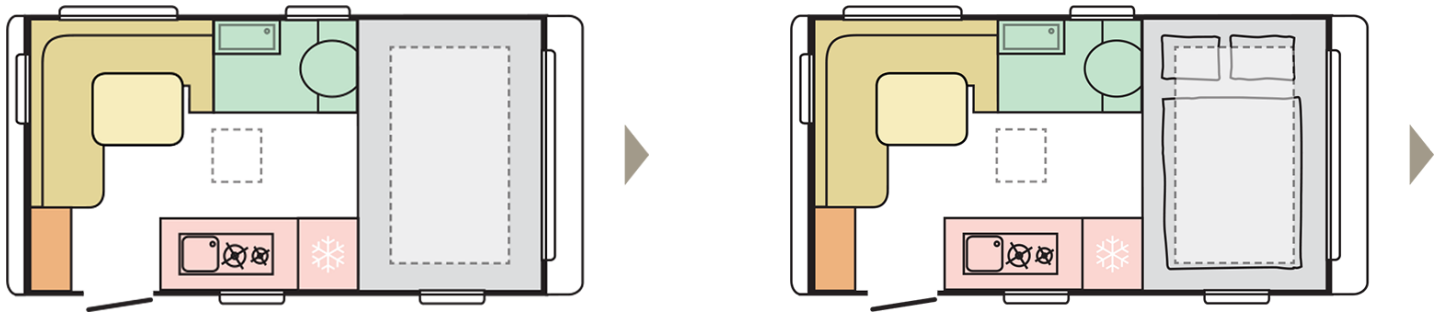

ACTION
391 PD

Data: 10.11.2021

A solo scopo illustrativo. Può contenere immagini e informazioni che si riferiscono a prodotti e / o equipaggiamenti non disponibili sul mercato.

ACTION

391 PD

Lunghezza esterna incluso il timone (mm.)