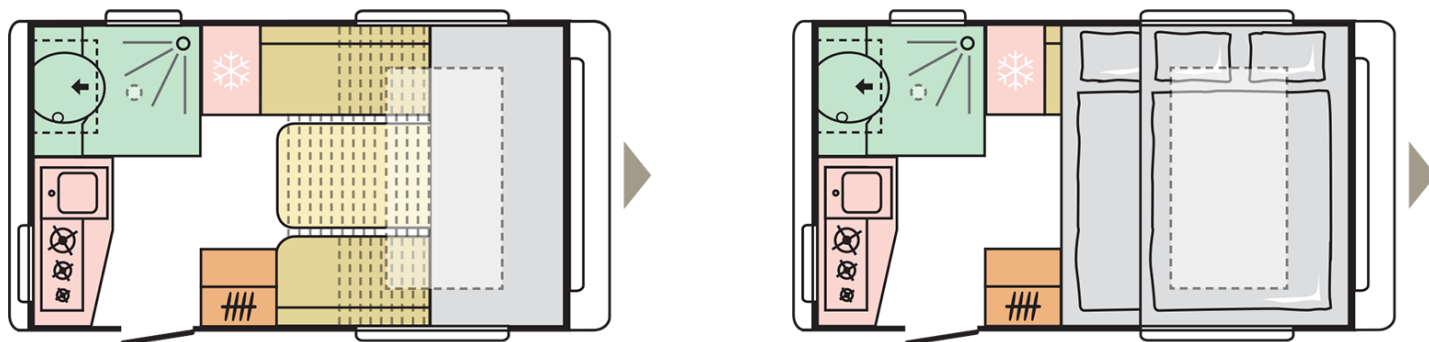

ACTION
391 PH

Data: 10.11.2021

A solo scopo illustrativo. Può contenere immagini e informazioni che si riferiscono a prodotti e / o equipaggiamenti non disponibili sul mercato.

ACTION

391 PH

Lunghezza esterna incluso il timone (mm.)

5970

Altezza esterna (mm.)

2580

Peso in ordine di marcia MRO (Kg.)

1047

Larghezza esterna (mm.)

2196

Posti letto