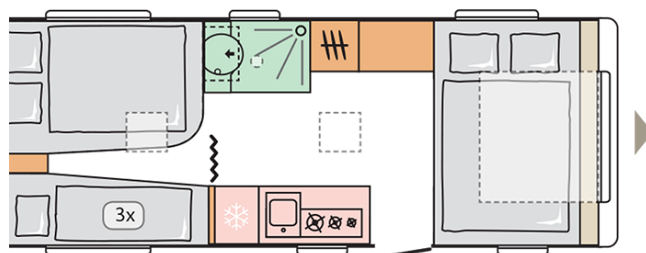

ADORA
593 UK

Data: 09.11.2021

A solo scopo illustrativo. Può contenere immagini e informazioni che si riferiscono a prodotti e / o equipaggiamenti non disponibili sul mercato.

ADORA 593 UK

Lunghezza esterna incluso il timone (mm.)

7990

Altezza esterna (mm.)

2610

Peso in ordine di marcia MRO (Kg.)

1562

Larghezza esterna (mm.)

2460

Posti letto

7

Data: 09.11.2021

A solo scopo illustrativo. Può contenere immagini e informazioni che si riferiscono a prodotti e / o equipaggiamenti non disponibili sul mercato.

B. PESI E DIMENSIONI

Altezza interna (mm.)	1950
Altezza esterna (mm.)	2610
Lunghezza esterna incluso il timone (mm.)	7990
Lunghezza esterna (mm.)	6645
Lunghezza interna (mm.)	5932
Larghezza esterna (mm.)	2460
Larghezza interna (mm.)	2310
Dimensione perimetro veranda (cm.)	1051/609
Lunghezza piano tetto (mm.)	4630
Peso a vuoto (Kg.)	1480
Peso in ordine di marcia MRO (Kg.)	1562
Spessore totale (pavimento/pareti/tetto) (mm.)	42/33/28,8
Spessore isolante (pavimento/pareti/tetto) (mm.)	29/29/25