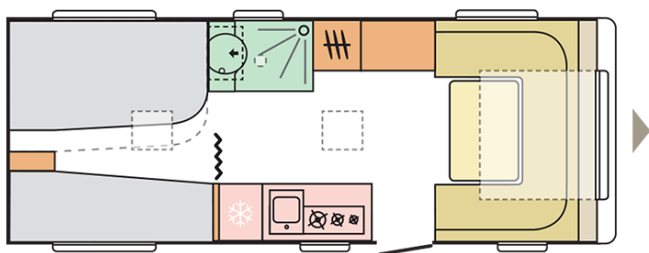

ADORA
593 UK

Data: 09.11.2021

A solo scopo illustrativo. Può contenere immagini e informazioni che si riferiscono a prodotti e / o equipaggiamenti non disponibili sul mercato.

ADORA 593 UK

Lunghezza esterna incluso il timone (mm.)

7990

Altezza esterna (mm.)

2610

Peso in ordine di marcia MRO (Kg.)

1562

Larghezza esterna (mm.)

2460

Posti letto

7

Data: 09.11.2021

A solo scopo illustrativo. Può contenere immagini e informazioni che si riferiscono a prodotti e / o equipaggiamenti non disponibili sul mercato.

B. PESI E DIMENSIONI

Altezza interna (mm.)	1950
Altezza esterna (mm.)	2610
Lunghezza esterna incluso il timone (mm.)	7990
Lunghezza esterna (mm.)	6645
Lunghezza interna (mm.)	5932
Larghezza esterna (mm.)	2460
Larghezza interna (mm.)	2310
Dimensione perimetro veranda (cm.)	1051/609
Lunghezza piano tetto (mm.)	4630
Peso a vuoto (Kg.)	1480
Peso in ordine di marcia MRO (Kg.)	1562
Spessore totale (pavimento/pareti/tetto) (mm.)	42/33/28,8
Spessore isolante (pavimento/pareti/tetto) (mm.)	29/29/25