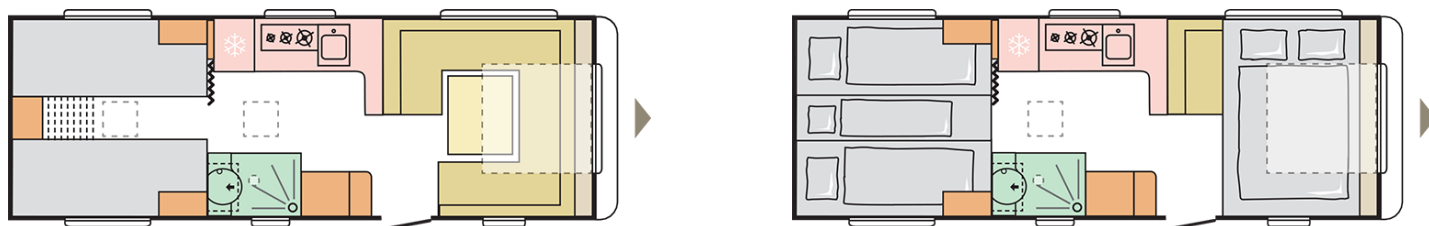

ADORA 613 UL

Lunghezza esterna incluso il timone (mm.)

8113

Altezza esterna (mm.)

2610

Peso in ordine di marcia MRO (Kg.)

1542

Larghezza esterna (mm.)

2460

Posti letto

4+1

Data: 09.11.2021

A solo scopo illustrativo. Può contenere immagini e informazioni che si riferiscono a prodotti e / o equipaggiamenti non disponibili sul mercato.