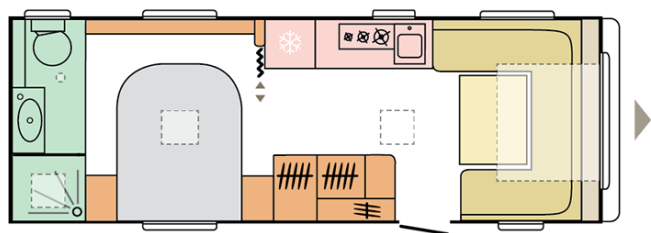

ADORA
613 UT

Data: 09.11.2021

A solo scopo illustrativo. Può contenere immagini e informazioni che si riferiscono a prodotti e / o equipaggiamenti non disponibili sul mercato.

ADORA 613 UT

Lunghezza esterna incluso il timone (mm.)

8203

Altezza esterna (mm.)

2610

Peso in ordine di marcia MRO (Kg.)

1557

Larghezza esterna (mm.)

2460

Posti letto

4

Data: 09.11.2021

A solo scopo illustrativo. Può contenere immagini e informazioni che si riferiscono a prodotti e / o equipaggiamenti non disponibili sul mercato.

B. PESI E DIMENSIONI

Altezza interna (mm.)	1950
Altezza esterna (mm.)	2610
Lunghezza esterna incluso il timone (mm.)	8203
Lunghezza esterna (mm.)	6856
Lunghezza interna (mm.)	6142
Larghezza esterna (mm.)	2460
Larghezza interna (mm.)	2310
Dimensione perimetro veranda (cm.)	1072/632
Lunghezza piano tetto (mm.)	4860
Peso a vuoto (Kg.)	1490
Peso in ordine di marcia MRO (Kg.)	1557
Spessore totale (pavimento/pareti/tetto) (mm.)	42/33/28,8
Spessore isolante (pavimento/pareti/tetto) (mm.)	29/29/25