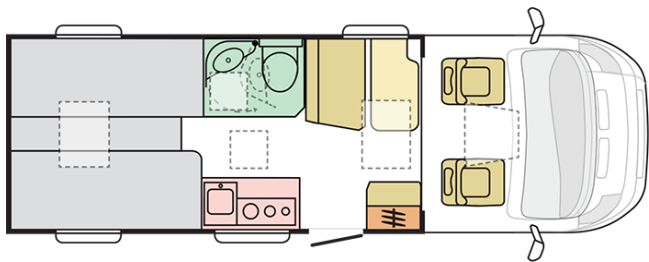

COMPACT AXESS SL

Lunghezza esterna (mm.)

6790

Altezza esterna (mm.)

2750

Posti omologati

4

Larghezza esterna (mm.)

2120

Posti letto

2+1+1

Peso in ordine di marcia MRO (Kg.)

2690 (Fiat) / 2713 (Citroen)

Data: 09.11.2021

A solo scopo illustrativo. Può contenere immagini e informazioni che si riferiscono a prodotti e / o equipaggiamenti non disponibili sul mercato.