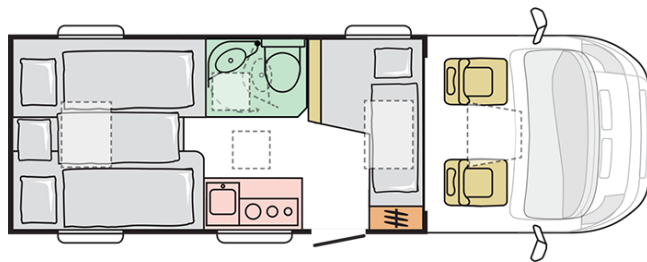

COMPACT AXESS SL

Lunghezza esterna (mm.)

6790

Altezza esterna (mm.)

2750

Posti omologati

4

Larghezza esterna (mm.)

2120

Posti letto

2+1+1

Peso in ordine di marcia MRO (Kg.)

2690 (Fiat) / 2713 (Citroen)

Data: 09.11.2021

A solo scopo illustrativo. Può contenere immagini e informazioni che si riferiscono a prodotti e / o equipaggiamenti non disponibili sul mercato.