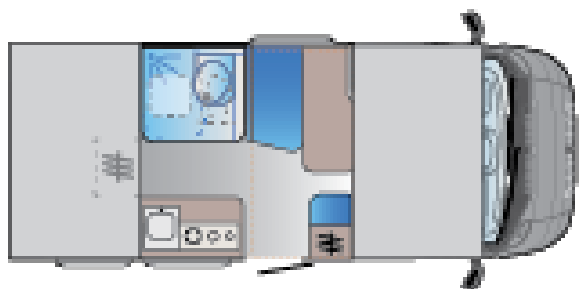

A SERIES. IL MANSARDATO SUN LIVING.
A 60 SP

A SERIES

A 60 SP

Lunghezza esterna (mm.)

5983

Altezza esterna (mm.)

3090

Peso in ordine di marcia MRO (Kg.)