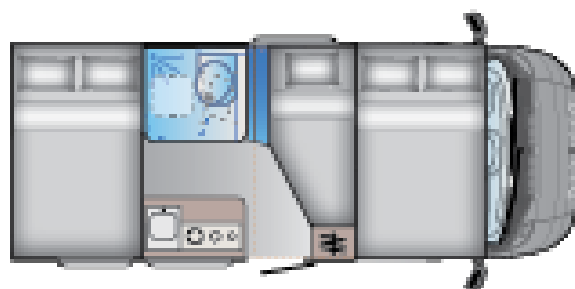

A SERIES. IL MANSARDATO SUN LIVING.
A 60 SP

A SERIES

A 60 SP

Lunghezza esterna (mm.)

5983

Altezza esterna (mm.)

3090

Peso in ordine di marcia MRO (Kg.)