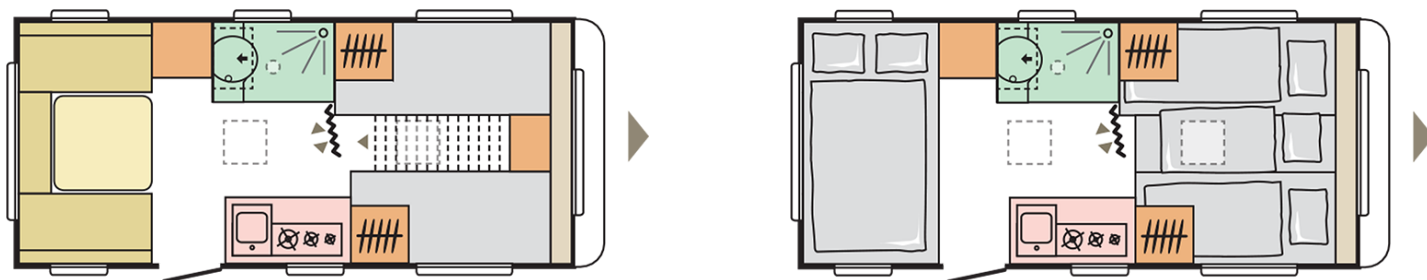

ALTEA
492 LU

Data: 07.12.2021

A solo scopo illustrativo. Può contenere immagini e informazioni che si riferiscono a prodotti e / o equipaggiamenti non disponibili sul mercato.

ALTEA

492 LU

Lunghezza esterna incluso il timone (mm.)

6964

Altezza esterna (mm.)

2580

Peso in ordine di marcia MRO (Kg.)

1162

Larghezza esterna (mm.)

2296

Posti letto

4+1

Data: 07.12.2021

A solo scopo illustrativo. Può contenere immagini e informazioni che si riferiscono a prodotti e / o equipaggiamenti non disponibili sul mercato.

B. PESI E DIMENSIONI

Altezza interna (mm.)	1950
Altezza esterna (mm.)	2580
Lunghezza esterna incluso il timone (mm.)	6964
Lunghezza esterna (mm.)	5530
Lunghezza interna (mm.)	4882
Larghezza esterna (mm.)	2296
Larghezza interna (mm.)	2170
Dimensione perimetro veranda (cm.)	946/506
Lunghezza piano tetto (mm.)	3600
Peso a vuoto (Kg.)	1080
Peso in ordine di marcia MRO (Kg.)	1162
Spessore totale (pavimento/pareti/tetto) (mm.)	40/22,9/28,8
Spessore isolante (pavimento/pareti/tetto) (mm.)	29/20/25