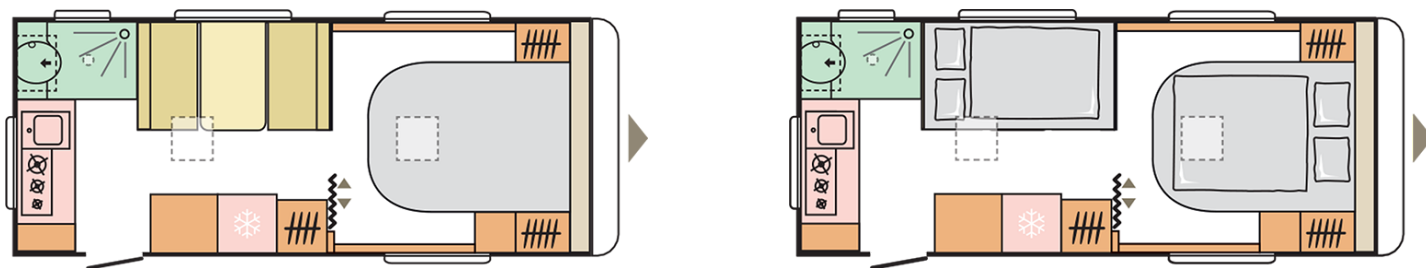

ALTEA
542 PH

Data: 07.12.2021

A solo scopo illustrativo. Può contenere immagini e informazioni che si riferiscono a prodotti e / o equipaggiamenti non disponibili sul mercato.

ALTEA 542 PH

Lunghezza esterna incluso il timone (mm.)

7470

Altezza esterna (mm.)

2580

Peso in ordine di marcia MRO (Kg.)

1242

Larghezza esterna (mm.)

2296

Posti letto

4

Data: 07.12.2021

A solo scopo illustrativo. Può contenere immagini e informazioni che si riferiscono a prodotti e / o equipaggiamenti non disponibili sul mercato.

B. PESI E DIMENSIONI

Altezza interna (mm.)	1950
Altezza esterna (mm.)	2580
Lunghezza esterna incluso il timone (mm.)	7470
Lunghezza esterna (mm.)	6020
Lunghezza interna (mm.)	5372
Larghezza esterna (mm.)	2296
Larghezza interna (mm.)	2170
Dimensione perimetro veranda (cm.)	995/555
Lunghezza piano tetto (mm.)	4090
Peso a vuoto (Kg.)	1160
Peso in ordine di marcia MRO (Kg.)	1242
Spessore totale (pavimento/pareti/tetto) (mm.)	40/22,9/28,8
Spessore isolante (pavimento/pareti/tetto) (mm.)	29/20/25