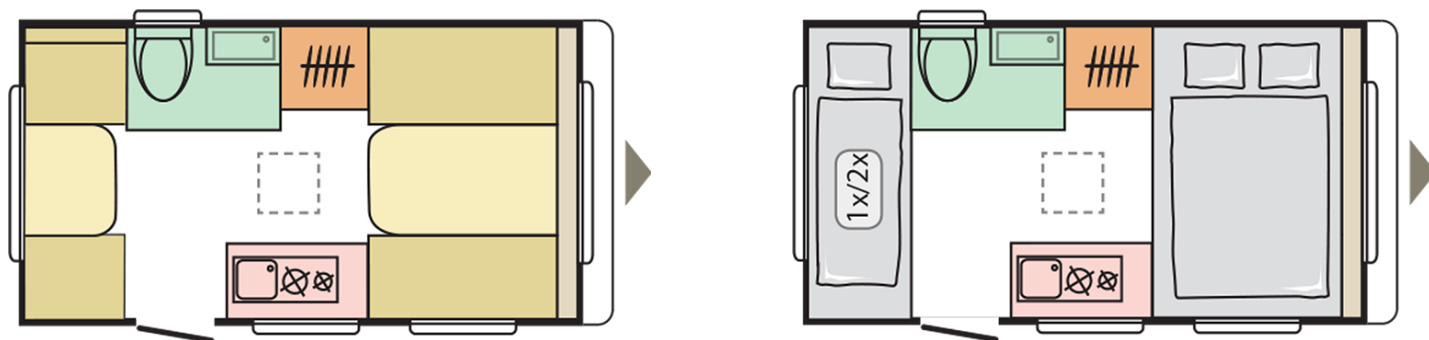

AVIVA 360 DD

Lunghezza esterna incluso il timone (mm.)

5530

Altezza esterna (mm.)

2580

Peso in ordine di marcia MRO (Kg.)

792

Larghezza esterna (mm.)

2090

Posti letto

3

Data: 07.12.2021

A solo scopo illustrativo. Può contenere immagini e informazioni che si riferiscono a prodotti e / o equipaggiamenti non disponibili sul mercato.