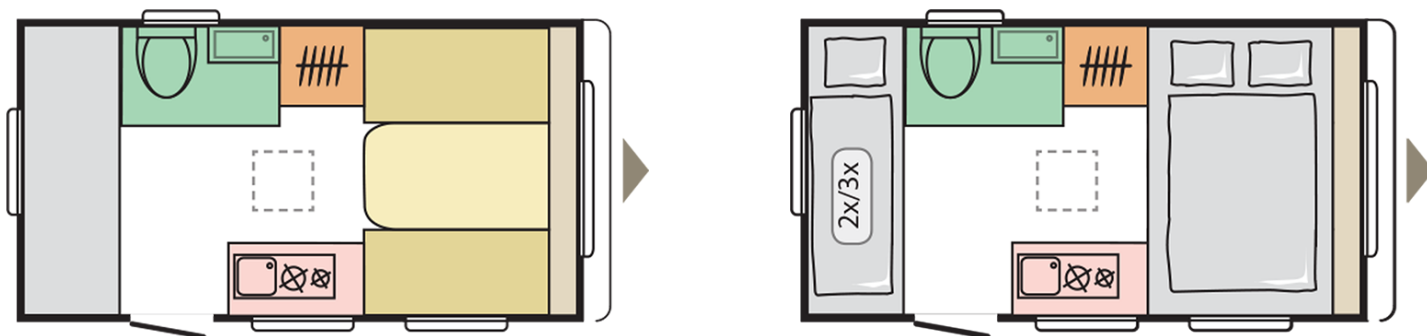

AVIVA
360 DK

Data: 07.12.2021

A solo scopo illustrativo. Può contenere immagini e informazioni che si riferiscono a prodotti e / o equipaggiamenti non disponibili sul mercato.

AVIVA 360 DK

Lunghezza esterna incluso il timone (mm.)