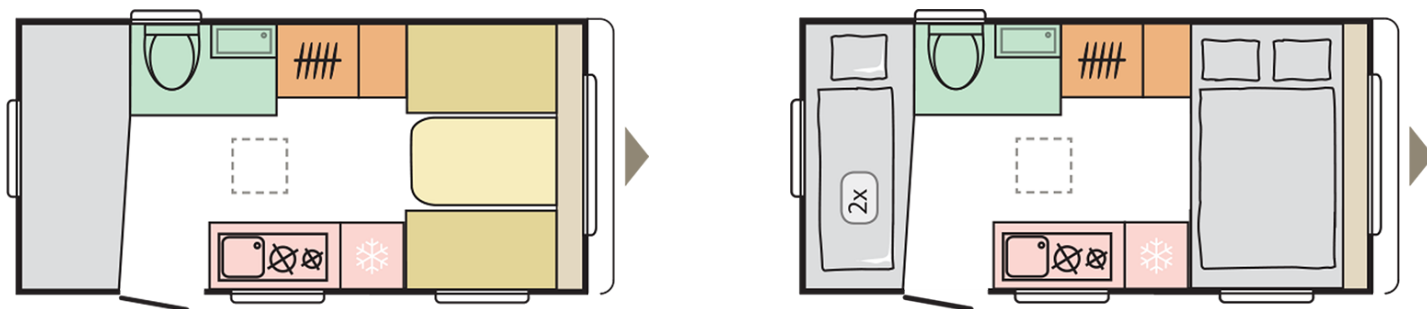

AVIVA
400 DK

Data: 07.12.2021

A solo scopo illustrativo. Può contenere immagini e informazioni che si riferiscono a prodotti e / o equipaggiamenti non disponibili sul mercato.

AVIVA 400 DK

Lunghezza esterna incluso il timone (mm.)

4/5

Data: 07.12.2021

A solo scopo illustrativo. Può contenere immagini e informazioni che si riferiscono a prodotti e / o equipaggiamenti non disponibili sul mercato.

B. PESI E DIMENSIONI

Altezza interna (mm.)	1950
Altezza esterna (mm.)	2580
Lunghezza esterna incluso il timone (mm.)	5962
Lunghezza esterna (mm.)	4492
Lunghezza interna (mm.)	4092
Larghezza esterna (mm.)	2090
Larghezza interna (mm.)	1960
Dimensione perimetro veranda (cm.)	853/433
Lunghezza piano tetto (mm.)	2778
Peso a vuoto (Kg.)	810
Peso in ordine di marcia MRO (Kg.)	884

E. CARROZZERIA

Gradino ingresso mobile	STANDARD PACK
Porta gavone sinistra - dimensioni luce (cm.)	98 x 57

F. EQUIPAGGIAMENTO INTERNO / MATERIALI

Posti letto	4/5
Dimensioni letti a castello (cm.)	194 x 77/70, 184 x 77/70
Colore mobilio	Lidberg Eiche + Lucida white
Dimensioni letto anteriore (cm.)	194 x 126
Combinazione tessuti 1	MT02E6 BAHIA
Combinazione tessuti 2	MT02M1 FLORIAN (Standard)
Combinazione tessuti 3	MT02N6 ROBYN
Combinazione tessuti 4	MT02N7 OLIVIA
Set cuscini decorativi WARM BROWNIES	O
Set cuscini decorativi GREY PLANET	O
Set cuscini decorativi SUMMER VIBES	STANDARD PACK
Set cuscini decorativi DREAM HARMONY	O
Set cuscini decorativi MYSTIC GARDEN	O
Set cuscini decorativi BROWNIES	O
Copriletto	O
Antine classiche (non scorrevoli)	STANDARD PACK