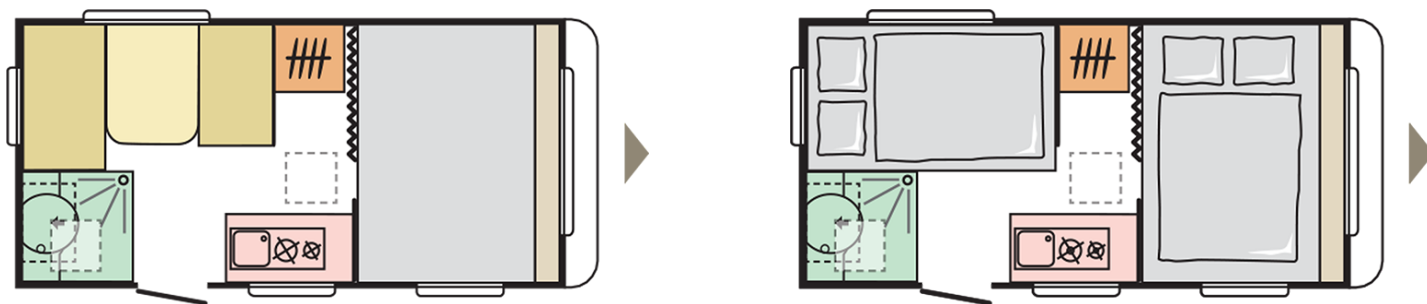

AVIVA 400 PS

Lunghezza esterna incluso il timone (mm.)

5959

Altezza esterna (mm.)

2580

Peso in ordine di marcia MRO (Kg.)

870

Larghezza esterna (mm.)

2090

Posti letto

4

Data: 07.12.2021

A solo scopo illustrativo. Può contenere immagini e informazioni che si riferiscono a prodotti e / o equipaggiamenti non disponibili sul mercato.