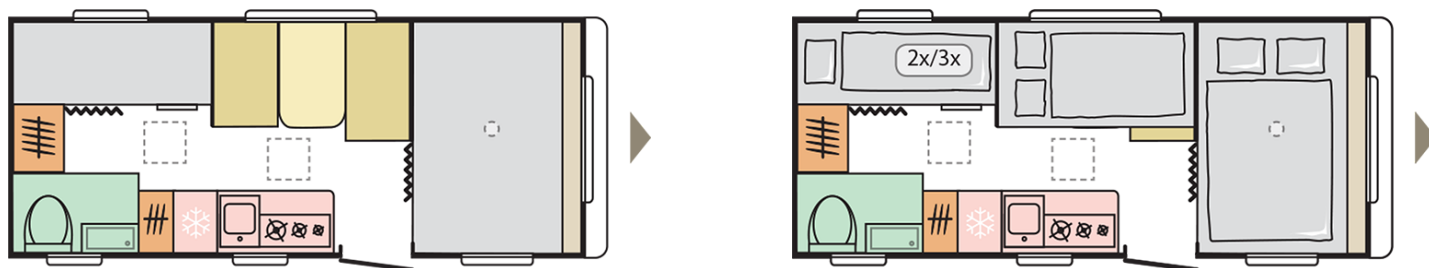

AVIVA 522 PT

Lunghezza esterna incluso il timone (mm.)

7069

Altezza esterna (mm.)

2580

Peso in ordine di marcia MRO (Kg.)

1097

Larghezza esterna (mm.)

2300

Posti letto

6/7

Data: 07.12.2021

A solo scopo illustrativo. Può contenere immagini e informazioni che si riferiscono a prodotti e / o equipaggiamenti non disponibili sul mercato.