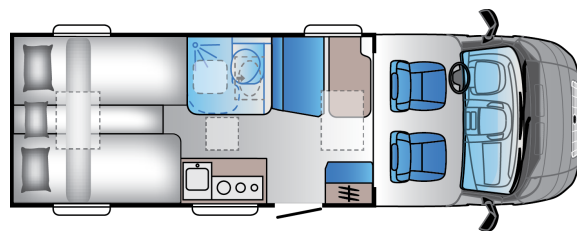

C SERIES. IL SEMI-INTEGRALE SUN LIVING AGILE E
COMPATTO.
C 65 SL

C SERIES C 65 SL

Lunghezza esterna (mm.)

6790

Altezza esterna (mm.)

2785

Peso in ordine di marcia MRO (Kg.)

2682

Posti letto

2+1+1

Larghezza esterna (mm.)

2120

Altezza interna (mm.)

1980

Posti omologati (guidatore incluso)

4