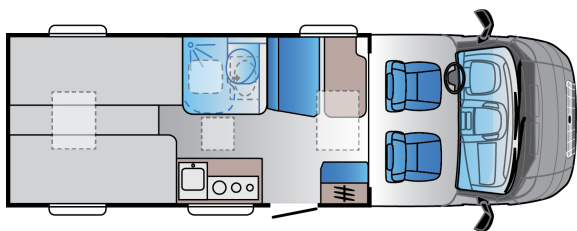

C SERIES. IL SEMI-INTEGRALE SUN LIVING AGILE E
COMPATTO.
C 65 SL

C SERIES C 65 SL

Lunghezza esterna (mm.)

6790

Altezza esterna (mm.)

2785

Peso in ordine di marcia MRO (Kg.)

2682