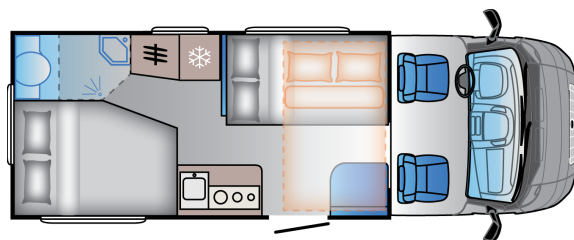

S SERIES

S 70 DF

Lunghezza esterna (mm.)

6999

Altezza esterna (mm.)

2870

Peso in ordine di marcia MRO (Kg.)

2813

Posti letto

6

Larghezza esterna (mm.)

2320

Altezza interna (mm.)

2100

Posti omologati (guidatore incluso)

6

Dimensioni letto posteriore (cm.)

210 x 135-100