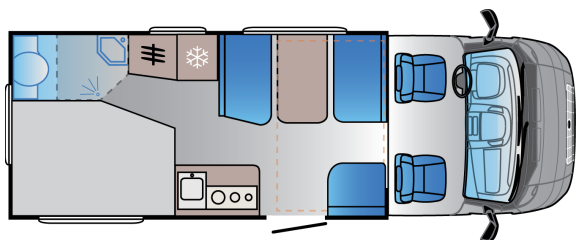

S SERIES

S 70 DF

Lunghezza esterna (mm.)

6999

Altezza esterna (mm.)

2870

Peso in ordine di marcia MRO (Kg.)

2813

Posti letto

6

Larghezza esterna (mm.)

2320

Altezza interna (mm.)

2100

Posti omologati (guidatore incluso)

6

Dimensioni letto posteriore (cm.)

210 x 135-100