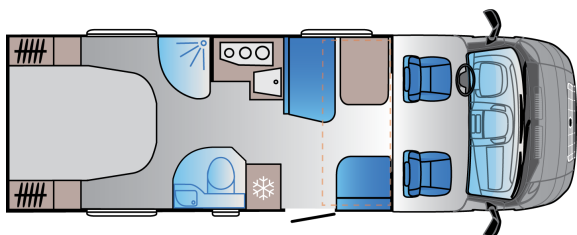

S SERIES. IL SEMI-INTEGRALE CON LETTO BASCULANTE SUN
LIVING.
S 70 SC

S SERIES S 70 SC

Lunghezza esterna (mm.)

6992

Altezza esterna (mm.)

2870

Peso in ordine di marcia MRO (Kg.)

2813

Posti letto

4

Larghezza esterna (mm.)

2299

Altezza interna (mm.)

2100

Posti omologati (guidatore incluso)

5

Dimensioni letto posteriore (cm.)

195 x 150

B. PESI E DIMENSIONI

Altezza interna (mm.)	2100
Altezza esterna (mm.)	2870
Lunghezza esterna (mm.)	6992
Larghezza esterna (mm.)	2299
Passo (mm.)	4035
Posti omologati (guidatore incluso)	5
Peso a pieno carico massimo autorizzato (Kg.)	3500
Peso in ordine di marcia MRO (Kg.)	2813
Peso massimo rimorchiabile (Kg.)	2000
Massimo carico autorizzato (Kg.)	687

F. EQUIPAGGIAMENTO INTERNO / MATERIALI

Dimensioni letto dinette (cm)	210 x 95-60
Dimensioni letto basculante anteriore (cm)	190 x 105

G. EQUIPAGGIAMENTO CUCINA

Frigorifero (Lt.)	142
Lavello in acciaio inox	X
Copri lavello / tagliere	O
Forno DUPLEX con grill ad accensione elettrica	O
Cucina 3 fuochi con coperchio	X