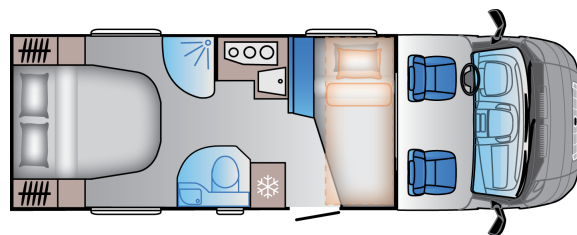

S SERIES. IL SEMI-INTEGRALE CON LETTO BASCULANTE SUN
LIVING.
S 70 SC

S SERIES S 70 SC

Lunghezza esterna (mm.)

6992

Altezza esterna (mm.)

2870

Peso in ordine di marcia MRO (Kg.)

2813

Posti letto

4

Larghezza esterna (mm.)

2299

Altezza interna (mm.)

2100

Posti omologati (guidatore incluso)

5

Dimensioni letto posteriore (cm.)

195 x 150

B. PESI E DIMENSIONI

Altezza interna (mm.)	2100
Altezza esterna (mm.)	2870
Lunghezza esterna (mm.)	6992
Larghezza esterna (mm.)	2299
Passo (mm.)	4035
Posti omologati (guidatore incluso)	5
Peso a pieno carico massimo autorizzato (Kg.)	3500
Peso in ordine di marcia MRO (Kg.)	2813
Peso massimo rimorchiabile (Kg.)	2000
Massimo carico autorizzato (Kg.)	687