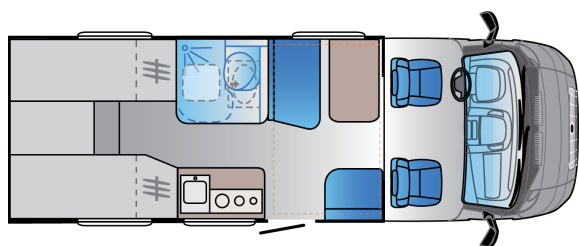

S SERIES. IL SEMI-INTEGRALE CON LETTO BASCULANTE SUN
LIVING.
S 70 SL

S SERIES S 70 SL

Lunghezza esterna (mm.)

6993

Altezza esterna (mm.)

2870

Peso in ordine di marcia MRO (Kg.)

2813

Posti letto

5+1

Larghezza esterna (mm.)

2320

Altezza interna (mm.)

2100

Posti omologati (guidatore incluso)

4