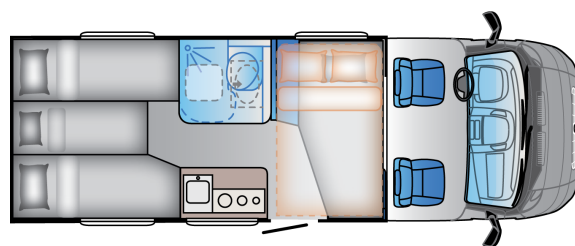

S SERIES. IL SEMI-INTEGRALE CON LETTO BASCULANTE SUN
LIVING.
S 70 SL

S SERIES S 70 SL

Lunghezza esterna (mm.)

6993

Altezza esterna (mm.)

2870

Peso in ordine di marcia MRO (Kg.)

2813

Posti letto

5+1

Larghezza esterna (mm.)

2320

Altezza interna (mm.)

2100

Posti omologati (guidatore incluso)

4