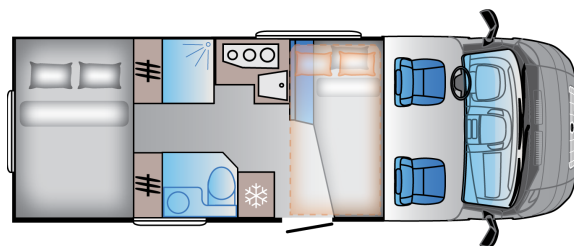

S SERIES. IL SEMI-INTEGRALE CON LETTO BASCULANTE SUN
LIVING.
S 70 SP

S SERIES S 70 SP

Lunghezza esterna (mm.)

6999

Altezza esterna (mm.)

2880

Peso in ordine di marcia MRO (Kg.)

2813

Posti letto

5

Larghezza esterna (mm.)

2299

Altezza interna (mm.)

2100

Posti omologati (guidatore incluso)

5