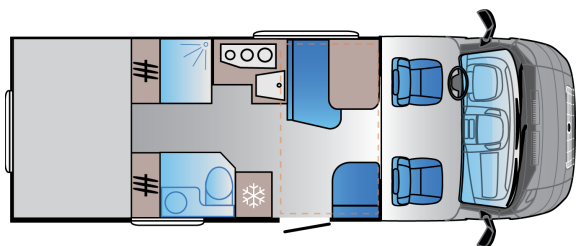

S SERIES. IL SEMI-INTEGRALE CON LETTO BASCULANTE SUN
LIVING.
S 70 SP

S SERIES S 70 SP

Lunghezza esterna (mm.)

6999

Altezza esterna (mm.)

2880

Peso in ordine di marcia MRO (Kg.)

2813

Posti letto

5

Larghezza esterna (mm.)

2299

Altezza interna (mm.)

2100

Posti omologati (guidatore incluso)

5

Dimensioni letto posteriore (cm.)

210 x 140

B. PESI E DIMENSIONI

Altezza interna (mm.)	2100
Altezza esterna (mm.)	2880
Lunghezza esterna (mm.)	6999
Larghezza esterna (mm.)	2299
Passo (mm.)	4035
Posti omologati (guidatore incluso)	5
Peso a pieno carico massimo autorizzato (Kg.)	3500
Peso in ordine di marcia MRO (Kg.)	2813
Peso massimo rimorchiabile (Kg.)	2000
Massimo carico autorizzato (Kg.)	687