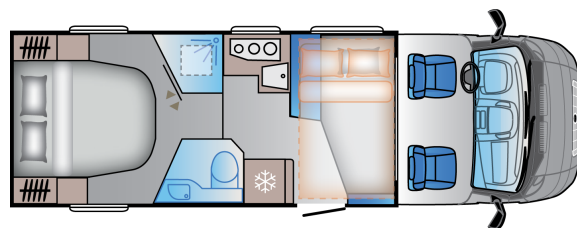

S SERIES. IL SEMI-INTEGRALE CON LETTO BASCULANTE SUN
LIVING.
S 75 SC

S SERIES S 75 SC

Lunghezza esterna (mm.)

7451

Altezza esterna (mm.)

2870

Peso in ordine di marcia MRO (Kg.)

2933

Posti letto

5

Larghezza esterna (mm.)

2320

Altezza interna (mm.)

2100

Posti omologati (guidatore incluso)

5