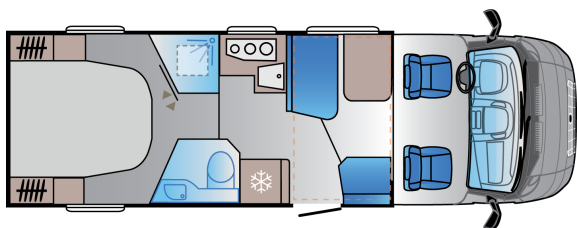

S SERIES. IL SEMI-INTEGRALE CON LETTO BASCULANTE SUN
LIVING.
S 75 SC

S SERIES S 75 SC

Lunghezza esterna (mm.)

7451

Altezza esterna (mm.)

2870

Peso in ordine di marcia MRO (Kg.)

2933

Posti letto

5

Larghezza esterna (mm.)

2320

Altezza interna (mm.)

2100

Posti omologati (guidatore incluso)

5