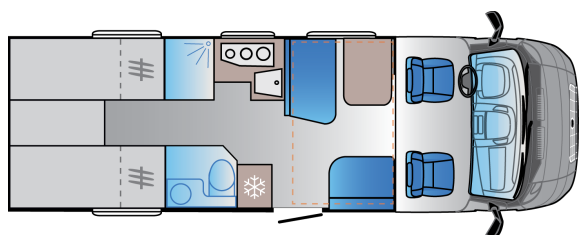

## S SERIES S 75 SL

Lunghezza esterna (mm.)

**7420**

Altezza esterna (mm.)

**2890**

Peso in ordine di marcia MRO (Kg.)

**2933**

Posti letto