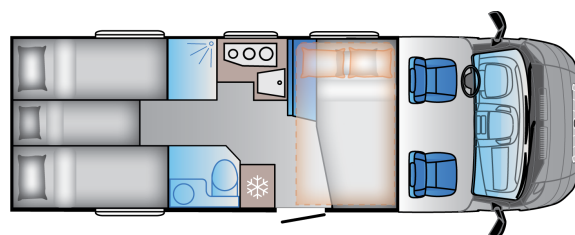

## S SERIES S 75 SL

Lunghezza esterna (mm.)

**7420**

Altezza esterna (mm.)

**2890**

Peso in ordine di marcia MRO (Kg.)

**2933**

Posti letto