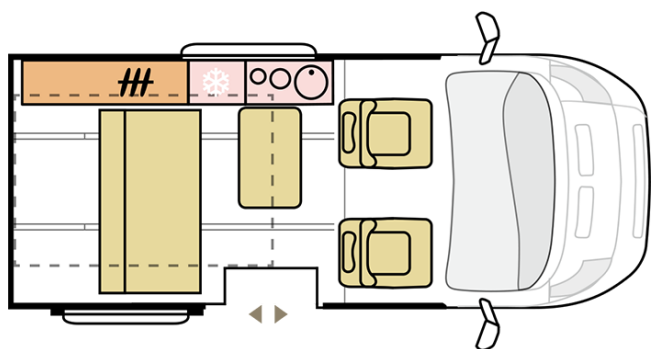

ACTIVE

Pro

Lunghezza esterna (mm.)

4999

Altezza esterna (mm.)

2035/1999

Posti omologati

5/6

Larghezza esterna (mm.)

1960

Posti letto

4

Peso in ordine di marcia MRO (Kg.)

2384

Data: 19.08.2021

A solo scopo illustrativo. Può contenere immagini e informazioni che si riferiscono a prodotti e / o equipaggiamenti non disponibili sul mercato.