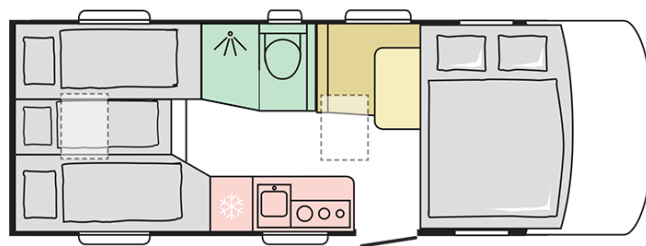

SONIC AXESS
600 SL

Data: 03.08.2021

A solo scopo illustrativo. Può contenere immagini e informazioni che si riferiscono a prodotti e / o equipaggiamenti non disponibili sul mercato.

SONIC AXESS 600 SL

Lunghezza esterna (mm.)