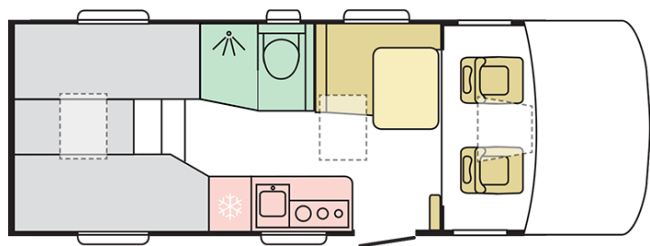

SONIC AXESS
600 SL

Data: 03.08.2021

A solo scopo illustrativo. Può contenere immagini e informazioni che si riferiscono a prodotti e / o equipaggiamenti non disponibili sul mercato.

SONIC AXESS 600 SL

Lunghezza esterna (mm.)

6990

Altezza esterna (mm.)

2970

Posti omologati

4

Larghezza esterna (mm.)

2320

Posti letto

B. PESI E DIMENSIONI

Altezza interna (mm.)	2040
Altezza esterna (mm.)	2970
Lunghezza esterna (mm.)	6990
Larghezza esterna (mm.)	2320
Passo (mm.)	4035
Posti omologati (guidatore incluso)	4
Peso a pieno carico massimo autorizzato (Kg.)	3500
Peso in ordine di marcia MRO (Kg.)	3006
Peso massimo rimorchiabile (Kg.)	2000
Massimo carico autorizzato (Kg.)	494