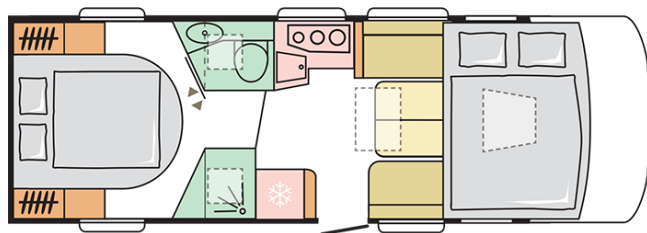

SONIC AXESS
700 DC

Data: 03.08.2021

A solo scopo illustrativo. Può contenere immagini e informazioni che si riferiscono a prodotti e / o equipaggiamenti non disponibili sul mercato.

SONIC AXESS 700 DC

Lunghezza esterna (mm.)

7520

Altezza esterna (mm.)

2950

Posti omologati

4

Larghezza esterna (mm.)

2320

Posti letto

B. PESI E DIMENSIONI

Altezza interna (mm.)	2040
Altezza esterna (mm.)	2950
Lunghezza esterna (mm.)	7520
Larghezza esterna (mm.)	2320
Passo (mm.)	4035
Posti omologati (guidatore incluso)	4
Peso a pieno carico massimo autorizzato (Kg.)	3500
Peso in ordine di marcia MRO (Kg.)	3083
Peso massimo rimorchiabile (Kg.)	2000
Massimo carico autorizzato (Kg.)	417