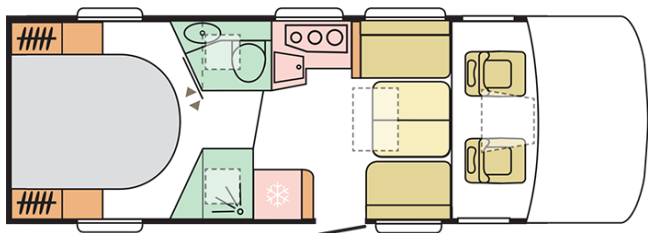

SONIC AXESS
700 DC

Data: 03.08.2021

A solo scopo illustrativo. Può contenere immagini e informazioni che si riferiscono a prodotti e / o equipaggiamenti non disponibili sul mercato.

SONIC AXESS 700 DC

Lunghezza esterna (mm.)

7520

Altezza esterna (mm.)

2950

Posti omologati

4

Larghezza esterna (mm.)

2320

Posti letto

B. PESI E DIMENSIONI

Altezza interna (mm.)	2040
Altezza esterna (mm.)	2950
Lunghezza esterna (mm.)	7520
Larghezza esterna (mm.)	2320
Passo (mm.)	4035
Posti omologati (guidatore incluso)	4
Peso a pieno carico massimo autorizzato (Kg.)	3500
Peso in ordine di marcia MRO (Kg.)	3083
Peso massimo rimorchiabile (Kg.)	2000
Massimo carico autorizzato (Kg.)	417