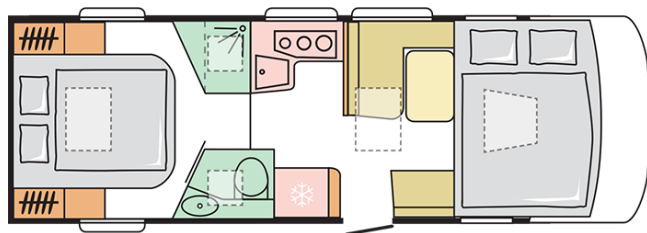

SONIC AXESS
700 SC

Data: 03.08.2021

A solo scopo illustrativo. Può contenere immagini e informazioni che si riferiscono a prodotti e / o equipaggiamenti non disponibili sul mercato.

SONIC AXESS 700 SC

Lunghezza esterna (mm.)

7520

Altezza esterna (mm.)

2950

Posti omologati

4

Larghezza esterna (mm.)

2320

Posti letto

B. PESI E DIMENSIONI

Altezza interna (mm.)	2040
Altezza esterna (mm.)	2950
Lunghezza esterna (mm.)	7520
Larghezza esterna (mm.)	2320
Passo (mm.)	4035
Posti omologati (guidatore incluso)	4
Peso a pieno carico massimo autorizzato (Kg.)	3500
Peso in ordine di marcia MRO (Kg.)	3083
Peso massimo rimorchiabile (Kg.)	2000
Massimo carico autorizzato (Kg.)	417