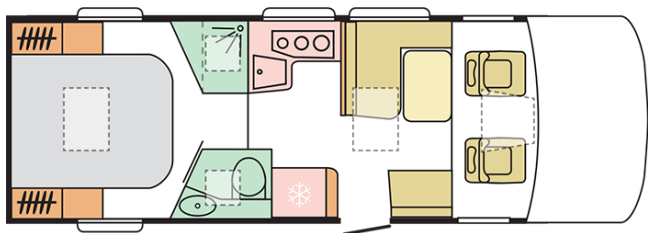

SONIC AXESS
700 SC

Data: 03.08.2021

A solo scopo illustrativo. Può contenere immagini e informazioni che si riferiscono a prodotti e / o equipaggiamenti non disponibili sul mercato.

SONIC AXESS 700 SC

Lunghezza esterna (mm.)

7520

Altezza esterna (mm.)

2950

Posti omologati

4

Larghezza esterna (mm.)

2320

Posti letto

B. PESI E DIMENSIONI

Altezza interna (mm.)	2040
Altezza esterna (mm.)	2950
Lunghezza esterna (mm.)	7520
Larghezza esterna (mm.)	2320
Passo (mm.)	4035
Posti omologati (guidatore incluso)	4
Peso a pieno carico massimo autorizzato (Kg.)	3500
Peso in ordine di marcia MRO (Kg.)	3083
Peso massimo rimorchiabile (Kg.)	2000
Massimo carico autorizzato (Kg.)	417