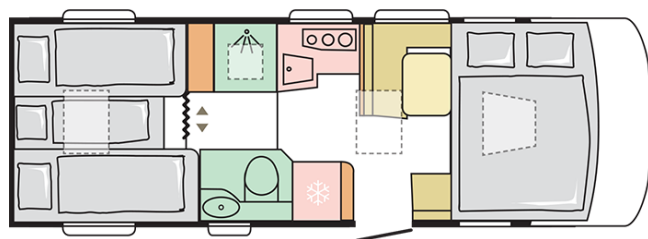

SONIC AXESS
700 SL

Data: 03.08.2021

A solo scopo illustrativo. Può contenere immagini e informazioni che si riferiscono a prodotti e / o equipaggiamenti non disponibili sul mercato.

SONIC AXESS 700 SL

Lunghezza esterna (mm.)

7520

Altezza esterna (mm.)

2950

Posti omologati

4

Larghezza esterna (mm.)

2320

Posti letto