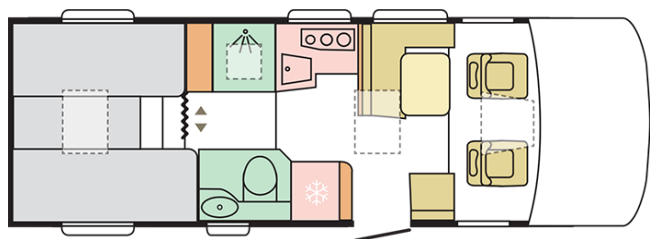

SONIC AXESS
700 SL

Data: 03.08.2021

A solo scopo illustrativo. Può contenere immagini e informazioni che si riferiscono a prodotti e / o equipaggiamenti non disponibili sul mercato.

SONIC AXESS 700 SL

Lunghezza esterna (mm.)

7520

Altezza esterna (mm.)

2950

Posti omologati

4

Larghezza esterna (mm.)

2320

Posti letto

B. PESI E DIMENSIONI

Altezza interna (mm.)	2040
Altezza esterna (mm.)	2950
Lunghezza esterna (mm.)	7520
Larghezza esterna (mm.)	2320
Passo (mm.)	4035
Posti omologati (guidatore incluso)	4
Peso a pieno carico massimo autorizzato (Kg.)	3500
Peso in ordine di marcia MRO (Kg.)	3085
Peso massimo rimorchiabile (Kg.)	2000
Massimo carico autorizzato (Kg.)	415