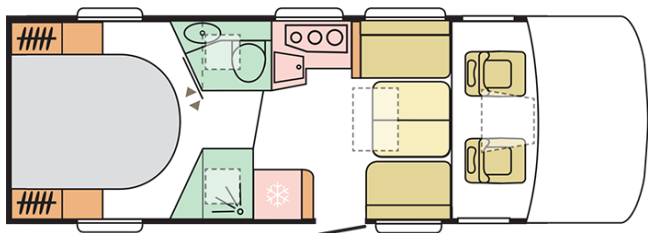

SONIC PLUS 700 DC

Lunghezza esterna (mm.)

7520

Altezza esterna (mm.)

2950

Posti omologati

4

Larghezza esterna (mm.)

2320

Posti letto

4

Peso in ordine di marcia MRO (Kg.)

3123

Data: 03.08.2021

A solo scopo illustrativo. Può contenere immagini e informazioni che si riferiscono a prodotti e / o equipaggiamenti non disponibili sul mercato.