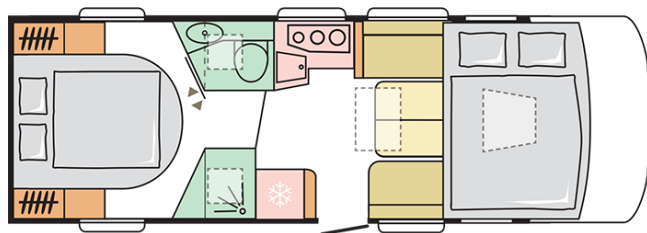

SONIC PLUS 700 DC

Lunghezza esterna (mm.)

7520

Altezza esterna (mm.)

2950

Posti omologati

4

Larghezza esterna (mm.)

2320

Posti letto

4

Peso in ordine di marcia MRO (Kg.)

3123

Data: 03.08.2021

A solo scopo illustrativo. Può contenere immagini e informazioni che si riferiscono a prodotti e / o equipaggiamenti non disponibili sul mercato.