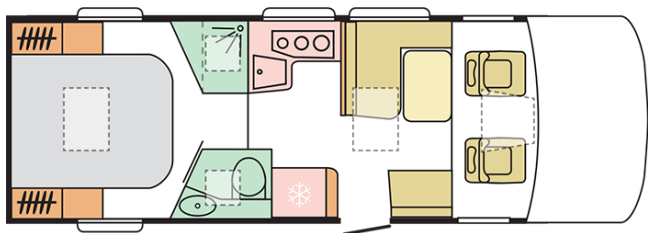

SONIC PLUS 700 SC

Lunghezza esterna (mm.)

7520

Altezza esterna (mm.)

2950

Posti omologati

4

Larghezza esterna (mm.)

2320

Posti letto

4

Peso in ordine di marcia MRO (Kg.)

3123

Data: 03.08.2021

A solo scopo illustrativo. Può contenere immagini e informazioni che si riferiscono a prodotti e / o equipaggiamenti non disponibili sul mercato.