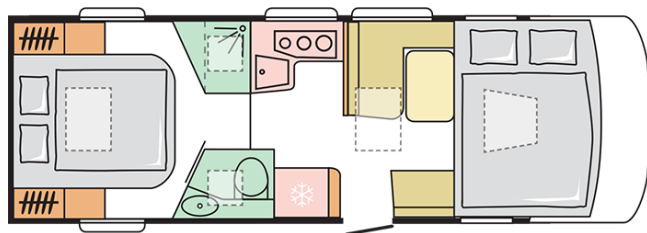

SONIC PLUS 700 SC

Lunghezza esterna (mm.)

7520

Altezza esterna (mm.)

2950

Posti omologati

4

Larghezza esterna (mm.)

2320

Posti letto

4

Peso in ordine di marcia MRO (Kg.)

3123

Data: 03.08.2021

A solo scopo illustrativo. Può contenere immagini e informazioni che si riferiscono a prodotti e / o equipaggiamenti non disponibili sul mercato.