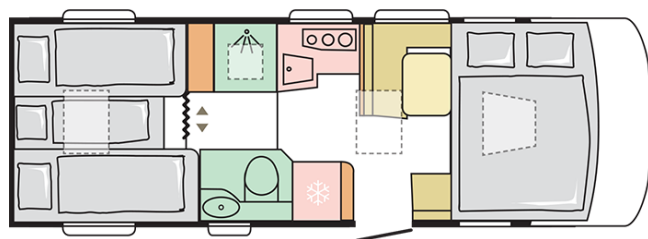

SONIC PLUS

700 SL

Lunghezza esterna (mm.)

7520

Altezza esterna (mm.)

2950

Posti omologati

4

Larghezza esterna (mm.)

2320

Posti letto

4+1

Peso in ordine di marcia MRO (Kg.)

3125

Data: 03.08.2021

A solo scopo illustrativo. Può contenere immagini e informazioni che si riferiscono a prodotti e / o equipaggiamenti non disponibili sul mercato.