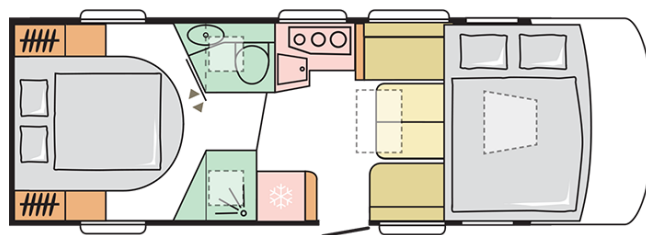

SONIC SUPREME 710 DC

Lunghezza esterna (mm.)

7520

Altezza esterna (mm.)

2960

Posti omologati

3

Larghezza esterna (mm.)

2320

Posti letto

4

Peso in ordine di marcia MRO (Kg.)

3190

Data: 03.08.2021

A solo scopo illustrativo. Può contenere immagini e informazioni che si riferiscono a prodotti e / o equipaggiamenti non disponibili sul mercato.