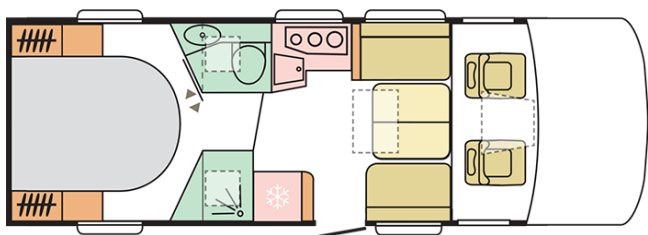

SONIC SUPREME 710 DC

Lunghezza esterna (mm.)

7520

Altezza esterna (mm.)

2960

Posti omologati

3

Larghezza esterna (mm.)

2320

Posti letto

4

Peso in ordine di marcia MRO (Kg.)

3190

Data: 03.08.2021

A solo scopo illustrativo. Può contenere immagini e informazioni che si riferiscono a prodotti e / o equipaggiamenti non disponibili sul mercato.