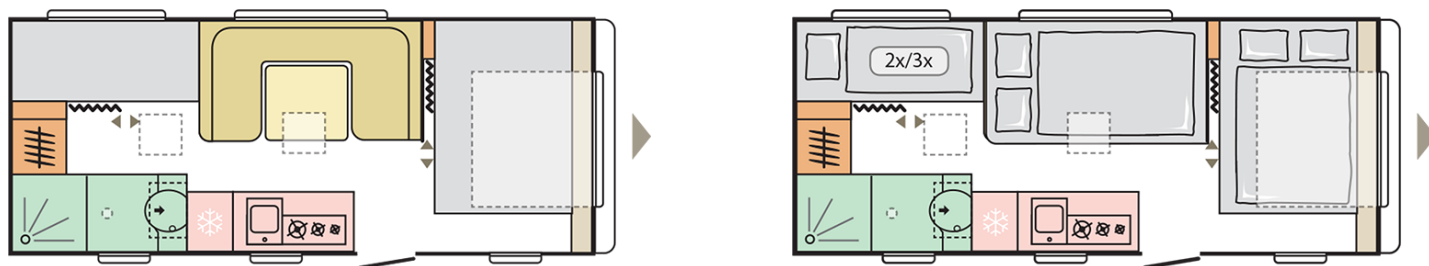

ADORA
573 PT

Data: 07.09.2021

A solo scopo illustrativo. Può contenere immagini e informazioni che si riferiscono a prodotti e / o equipaggiamenti non disponibili sul mercato.

ADORA 573 PT

Lunghezza esterna incluso il timone (mm.)

7698

Altezza esterna (mm.)

2610

Peso in ordine di marcia MRO (Kg.)

1502

Larghezza esterna (mm.)

2460

Posti letto

6/7

Data: 07.09.2021

A solo scopo illustrativo. Può contenere immagini e informazioni che si riferiscono a prodotti e / o equipaggiamenti non disponibili sul mercato.

B. PESI E DIMENSIONI

Altezza interna (mm.)	1950
Altezza esterna (mm.)	2610
Lunghezza esterna incluso il timone (mm.)	7698
Lunghezza esterna (mm.)	6365
Lunghezza interna (mm.)	5652
Larghezza esterna (mm.)	2460
Larghezza interna (mm.)	2310
Dimensione perimetro veranda (cm.)	1023/583
Lunghezza piano tetto (mm.)	4258
Peso a vuoto (Kg.)	1420
Peso in ordine di marcia MRO (Kg.)	1502
Spessore totale (pavimento/pareti/tetto) (mm.)	42/33/28,8
Spessore isolante (pavimento/pareti/tetto) (mm.)	29/29/25