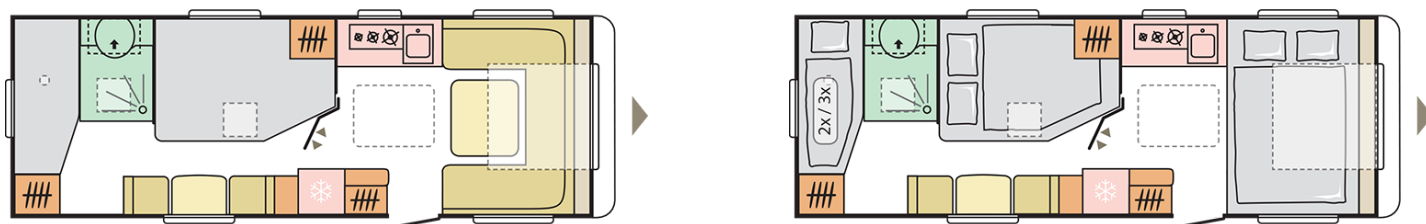

ALPINA
663 UK

Data: 07.09.2021

A solo scopo illustrativo. Può contenere immagini e informazioni che si riferiscono a prodotti e / o equipaggiamenti non disponibili sul mercato.

ALPINA 663 UK

Lunghezza esterna incluso il timone (mm.)

8571

Altezza esterna (mm.)

2600

Peso in ordine di marcia MRO (Kg.)

1802

Larghezza esterna (mm.)

2460

Posti letto

6/7

Data: 07.09.2021

A solo scopo illustrativo. Può contenere immagini e informazioni che si riferiscono a prodotti e / o equipaggiamenti non disponibili sul mercato.

B. PESI E DIMENSIONI

Altezza interna (mm.)	1950
Altezza esterna (mm.)	2600
Lunghezza esterna incluso il timone (mm.)	8571
Lunghezza esterna (mm.)	7339
Lunghezza interna (mm.)	6632
Larghezza esterna (mm.)	2460
Larghezza interna (mm.)	2310
Dimensione perimetro veranda (cm.)	1127/682
Lunghezza piano tetto (mm.)	5350
Peso a vuoto (Kg.)	1740
Peso in ordine di marcia MRO (Kg.)	1802
Spessore totale (pavimento/pareti/tetto) (mm.)	47/33/32,8
Spessore isolante (pavimento/pareti/tetto) (mm.)	38/29/29