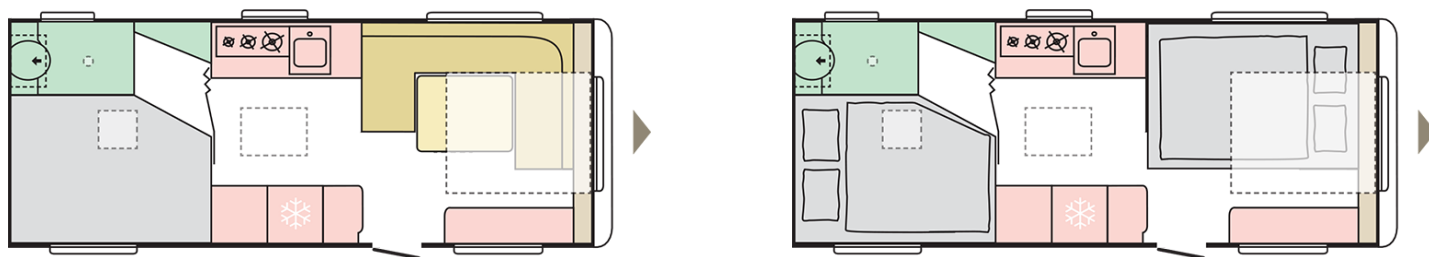

ALPINA

583 LP

Lunghezza esterna incluso il timone (mm.)

7856

Altezza esterna (mm.)

2600

Peso in ordine di marcia MRO (Kg.)

1647

Larghezza esterna (mm.)

2460

Posti letto

4

Data: 08.09.2021

A solo scopo illustrativo. Può contenere immagini e informazioni che si riferiscono a prodotti e / o equipaggiamenti non disponibili sul mercato.