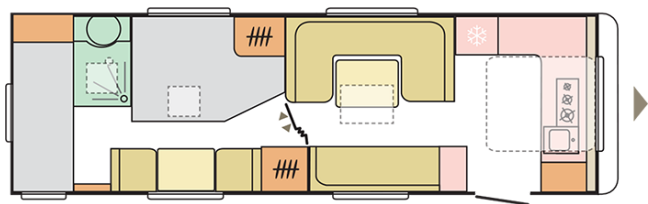

ALPINA
753 HK

Data: 08.09.2021

A solo scopo illustrativo. Può contenere immagini e informazioni che si riferiscono a prodotti e / o equipaggiamenti non disponibili sul mercato.

ALPINA 753 HK

Lunghezza esterna incluso il timone (mm.)

9520*

Altezza esterna (mm.)

2600

Peso in ordine di marcia MRO (Kg.)

2041

Larghezza esterna (mm.)

2460

Posti letto

6/7

Data: 08.09.2021

A solo scopo illustrativo. Può contenere immagini e informazioni che si riferiscono a prodotti e / o equipaggiamenti non disponibili sul mercato.

B. PESI E DIMENSIONI

Altezza interna (mm.)	1950
Altezza esterna (mm.)	2600
Lunghezza esterna incluso il timone (mm.)	9520*
Lunghezza esterna (mm.)	8175*
Lunghezza interna (mm.)	7472*
Larghezza esterna (mm.)	2460
Larghezza interna (mm.)	2310
Dimensione perimetro veranda (cm.)	1211/766
Lunghezza piano tetto (mm.)	6190
Peso a vuoto (Kg.)	1979
Peso in ordine di marcia MRO (Kg.)	2041
Spessore totale (pavimento/pareti/tetto) (mm.)	47/33/32,8
Spessore isolante (pavimento/pareti/tetto) (mm.)	38/29/29