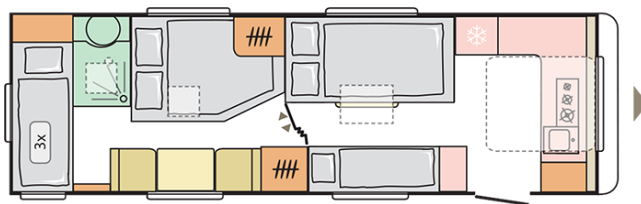

ALPINA
753 HK

Data: 08.09.2021

A solo scopo illustrativo. Può contenere immagini e informazioni che si riferiscono a prodotti e / o equipaggiamenti non disponibili sul mercato.

ALPINA 753 HK

Lunghezza esterna incluso il timone (mm.)

9520*

Altezza esterna (mm.)

2600

Peso in ordine di marcia MRO (Kg.)

2041

Larghezza esterna (mm.)

2460

Posti letto

6/7

Data: 08.09.2021

A solo scopo illustrativo. Può contenere immagini e informazioni che si riferiscono a prodotti e / o equipaggiamenti non disponibili sul mercato.

B. PESI E DIMENSIONI

Altezza interna (mm.)	1950
Altezza esterna (mm.)	2600
Lunghezza esterna incluso il timone (mm.)	9520*
Lunghezza esterna (mm.)	8175*
Lunghezza interna (mm.)	7472*
Larghezza esterna (mm.)	2460
Larghezza interna (mm.)	2310
Dimensione perimetro veranda (cm.)	1211/766
Lunghezza piano tetto (mm.)	6190
Peso a vuoto (Kg.)	1979
Peso in ordine di marcia MRO (Kg.)	2041
Spessore totale (pavimento/pareti/tetto) (mm.)	47/33/32,8
Spessore isolante (pavimento/pareti/tetto) (mm.)	38/29/29