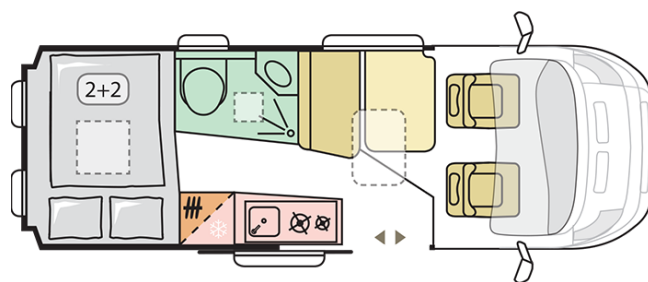

TWIN AXESS

600 SP FAMILY

Lunghezza esterna (mm.)

5998

Altezza esterna (mm.)

2580

Posti omologati

4

Larghezza esterna (mm.)

2050

Posti letto

4+1

Peso in ordine di marcia MRO (Kg.)

2810

Data: 15.09.2021

A solo scopo illustrativo. Può contenere immagini e informazioni che si riferiscono a prodotti e / o equipaggiamenti non disponibili sul mercato.