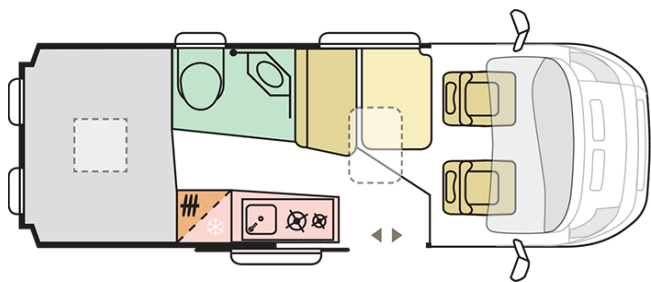

TWIN PLUS

600 SPB FAMILY

Lunghezza esterna (mm.)

5998

Altezza esterna (mm.)

2580

Posti omologati

4

Larghezza esterna (mm.)

2050

Posti letto

4+1

Peso in ordine di marcia MRO (Kg.)

2810

Data: 15.09.2021

A solo scopo illustrativo. Può contenere immagini e informazioni che si riferiscono a prodotti e / o equipaggiamenti non disponibili sul mercato.