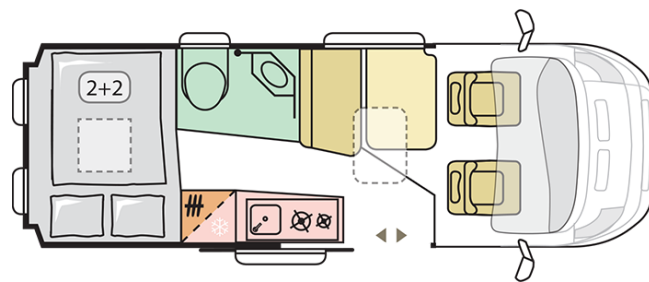

TWIN PLUS

600 SPB FAMILY

Lunghezza esterna (mm.)

5998

Altezza esterna (mm.)

2580

Posti omologati

4

Larghezza esterna (mm.)

2050

Posti letto

4+1

Peso in ordine di marcia MRO (Kg.)

2810

Data: 15.09.2021

A solo scopo illustrativo. Può contenere immagini e informazioni che si riferiscono a prodotti e / o equipaggiamenti non disponibili sul mercato.