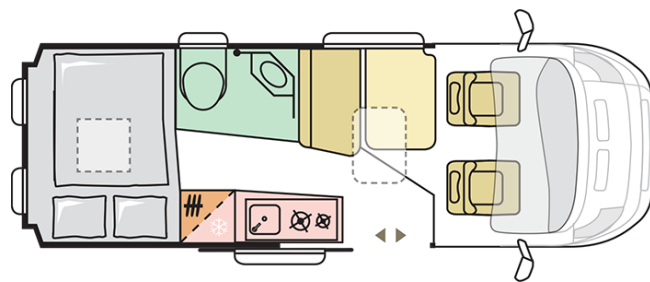

TWIN SUPREME 600 SPB

Lunghezza esterna (mm.)

5998

Altezza esterna (mm.)

2580

Posti omologati

4

Larghezza esterna (mm.)

2050

Posti letto

2+1

Peso in ordine di marcia MRO (Kg.)

2820

Data: 15.09.2021

A solo scopo illustrativo. Può contenere immagini e informazioni che si riferiscono a prodotti e / o equipaggiamenti non disponibili sul mercato.