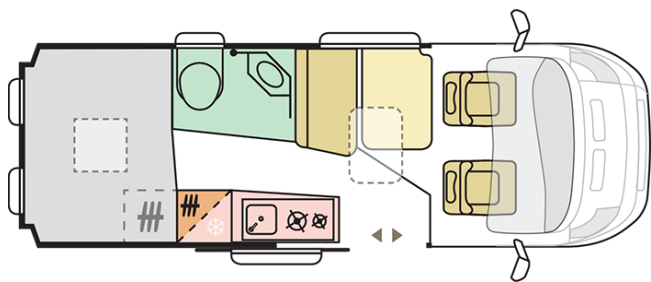

TWIN SUPREME 600 SPB

Lunghezza esterna (mm.)

5998

Altezza esterna (mm.)

2580

Posti omologati

4

Larghezza esterna (mm.)

2050

Posti letto

2+1

Peso in ordine di marcia MRO (Kg.)

2820

Data: 15.09.2021

A solo scopo illustrativo. Può contenere immagini e informazioni che si riferiscono a prodotti e / o equipaggiamenti non disponibili sul mercato.