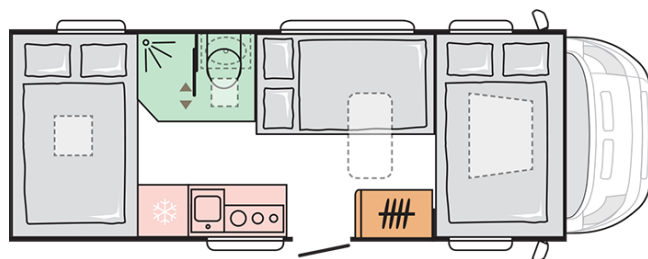

CORAL XL PLUS

600 DP

Lunghezza esterna (mm.)

6999

Altezza esterna (mm.)

3070

Posti omologati

6

Larghezza esterna (mm.)

2299

Posti letto

6

Peso in ordine di marcia MRO (Kg.)

2950

Data: 15.10.2021

A solo scopo illustrativo. Può contenere immagini e informazioni che si riferiscono a prodotti e / o equipaggiamenti non disponibili sul mercato.