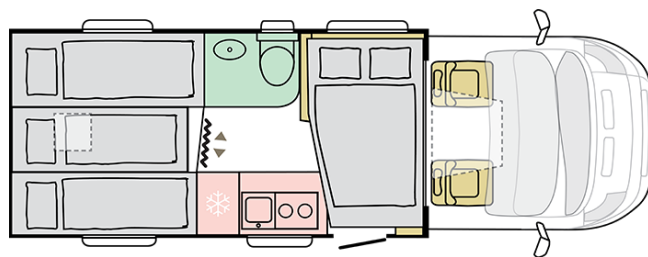

MATRIX AXESS 600 SL

Lunghezza esterna (mm.)

**6999 (Fiat) / 6990
(Citroen)**

Altezza esterna (mm.)

2905

Posti omologati

4

Larghezza esterna (mm.)

2299

Posti letto

4+1

Peso in ordine di marcia MRO (Kg.)

**2900 (Fiat) / 2923
(Citroen)**

Data: 15.10.2021

A solo scopo illustrativo. Può contenere immagini e informazioni che si riferiscono a prodotti e / o equipaggiamenti non disponibili sul mercato.