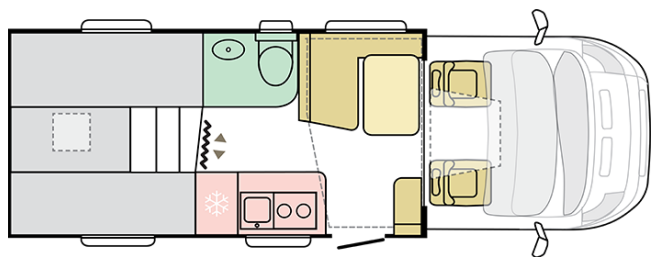

MATRIX AXESS 600 SL

Lunghezza esterna (mm.)

**6999 (Fiat) / 6990
(Citroen)**

Altezza esterna (mm.)

2905

Posti omologati

4

Larghezza esterna (mm.)

2299

Posti letto

4+1

Peso in ordine di marcia MRO (Kg.)

**2900 (Fiat) / 2923
(Citroen)**

Data: 15.10.2021

A solo scopo illustrativo. Può contenere immagini e informazioni che si riferiscono a prodotti e / o equipaggiamenti non disponibili sul mercato.