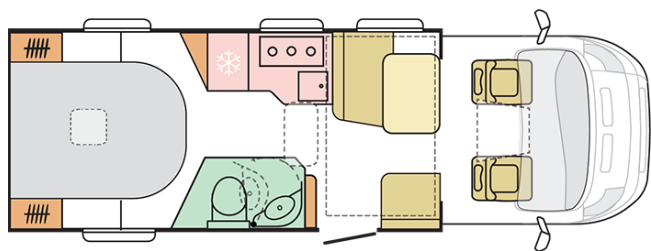

MATRIX AXESS
650 SC

Data: 15.10.2021

A solo scopo illustrativo. Può contenere immagini e informazioni che si riferiscono a prodotti e / o equipaggiamenti non disponibili sul mercato.

MATRIX AXESS 650 SC

Lunghezza esterna (mm.)

7299

Altezza esterna (mm.)

2905

Posti omologati

5

Larghezza esterna (mm.)

2299

Posti letto

B. PESI E DIMENSIONI

Altezza interna (mm.)	1980/1910
Altezza esterna (mm.)	2905
Lunghezza esterna (mm.)	7299
Larghezza esterna (mm.)	2299
Passo (mm.)	4035
Posti omologati (guidatore incluso)	5
Peso a pieno carico massimo autorizzato (Kg.)	3500
Peso in ordine di marcia MRO (Kg.)	2950 (Fiat)
Peso massimo rimorchiabile (Kg.)	2000
Massimo carico autorizzato (Kg.)	550 (Fiat)