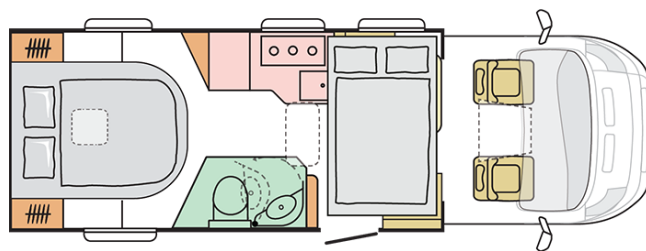

MATRIX AXESS
650 SC

Data: 15.10.2021

A solo scopo illustrativo. Può contenere immagini e informazioni che si riferiscono a prodotti e / o equipaggiamenti non disponibili sul mercato.

MATRIX AXESS 650 SC

Lunghezza esterna (mm.)

7299

Altezza esterna (mm.)

2905

Posti omologati

5

Larghezza esterna (mm.)

2299

Posti letto

B. PESI E DIMENSIONI

Altezza interna (mm.)	1980/1910
Altezza esterna (mm.)	2905
Lunghezza esterna (mm.)	7299
Larghezza esterna (mm.)	2299
Passo (mm.)	4035
Posti omologati (guidatore incluso)	5
Peso a pieno carico massimo autorizzato (Kg.)	3500
Peso in ordine di marcia MRO (Kg.)	2950 (Fiat)
Peso massimo rimorchiabile (Kg.)	2000
Massimo carico autorizzato (Kg.)	550 (Fiat)