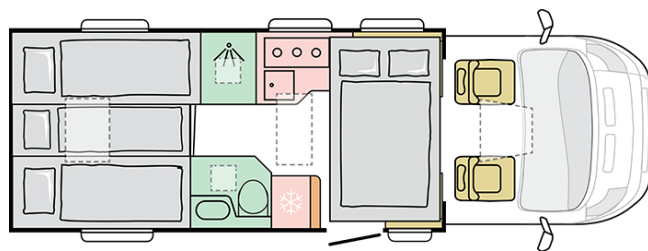

MATRIX PLUS

650 DL

Lunghezza esterna (mm.)

7299

Altezza esterna (mm.)

2905

Posti omologati

4

Larghezza esterna (mm.)

2299

Posti letto

4+1

Peso in ordine di marcia MRO (Kg.)

2970

Data: 07.10.2021

A solo scopo illustrativo. Può contenere immagini e informazioni che si riferiscono a prodotti e / o equipaggiamenti non disponibili sul mercato.