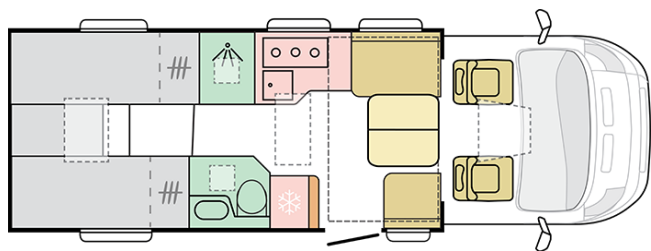

MATRIX PLUS

650 DL

Lunghezza esterna (mm.)

7299

Altezza esterna (mm.)

2905

Posti omologati

4

Larghezza esterna (mm.)

2299

Posti letto

4+1

Peso in ordine di marcia MRO (Kg.)

2970

Data: 07.10.2021

A solo scopo illustrativo. Può contenere immagini e informazioni che si riferiscono a prodotti e / o equipaggiamenti non disponibili sul mercato.