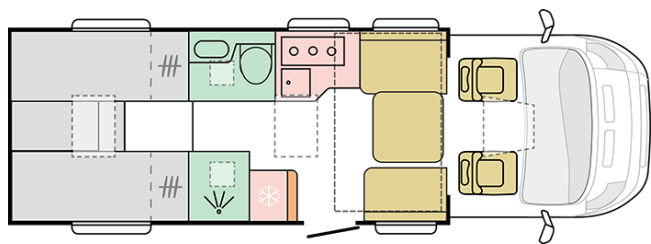

MATRIX PLUS
670 DL

Data: 07.10.2021

A solo scopo illustrativo. Può contenere immagini e informazioni che si riferiscono a prodotti e / o equipaggiamenti non disponibili sul mercato.

MATRIX PLUS

670 DL

Lunghezza esterna (mm.)

7485

Altezza esterna (mm.)

2905

Posti omologati

4

Larghezza esterna (mm.)

2299

Posti letto