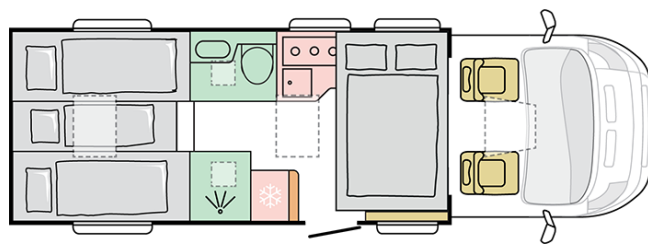

MATRIX PLUS
670 DL

Data: 07.10.2021

A solo scopo illustrativo. Può contenere immagini e informazioni che si riferiscono a prodotti e / o equipaggiamenti non disponibili sul mercato.

MATRIX PLUS

670 DL

Lunghezza esterna (mm.)

7485

Altezza esterna (mm.)

2905

Posti omologati

4

Larghezza esterna (mm.)

2299

Posti letto