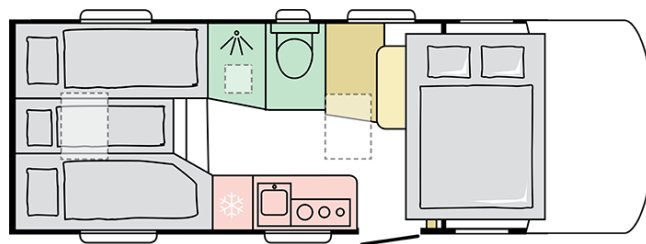

SONIC PLUS
600 SL

Data: 07.10.2021

A solo scopo illustrativo. Può contenere immagini e informazioni che si riferiscono a prodotti e / o equipaggiamenti non disponibili sul mercato.

SONIC PLUS 600 SL

Lunghezza esterna (mm.)

6990

Altezza esterna (mm.)

2990

Posti omologati

4

Larghezza esterna (mm.)

2320

Posti letto

B. PESI E DIMENSIONI

Altezza interna (mm.)	2040
Altezza esterna (mm.)	2990
Lunghezza esterna (mm.)	6990
Larghezza esterna (mm.)	2320
Passo (mm.)	4035
Posti omologati (guidatore incluso)	4
Peso a pieno carico massimo autorizzato (Kg.)	3500
Peso in ordine di marcia MRO (Kg.)	3000
Peso massimo rimorchiabile (Kg.)	2000
Massimo carico autorizzato (Kg.)	500