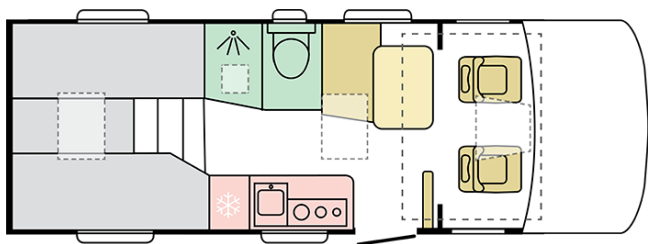

SONIC PLUS
600 SL

Data: 07.10.2021

A solo scopo illustrativo. Può contenere immagini e informazioni che si riferiscono a prodotti e / o equipaggiamenti non disponibili sul mercato.

SONIC PLUS 600 SL

Lunghezza esterna (mm.)

6990

Altezza esterna (mm.)

2990

Posti omologati

4

Larghezza esterna (mm.)

2320

Posti letto

B. PESI E DIMENSIONI

Altezza interna (mm.)	2040
Altezza esterna (mm.)	2990
Lunghezza esterna (mm.)	6990
Larghezza esterna (mm.)	2320
Passo (mm.)	4035
Posti omologati (guidatore incluso)	4
Peso a pieno carico massimo autorizzato (Kg.)	3500
Peso in ordine di marcia MRO (Kg.)	3000
Peso massimo rimorchiabile (Kg.)	2000
Massimo carico autorizzato (Kg.)	500