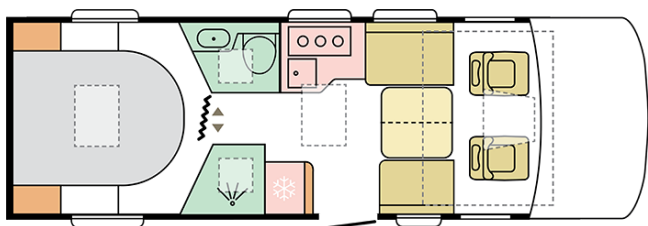

SONIC SUPREME 700 DC

Lunghezza esterna (mm.)

7485

Altezza esterna (mm.)

2950

Posti omologati

4

Larghezza esterna (mm.)

2320

Posti letto

4

Peso in ordine di marcia MRO (Kg.)

3150

Data: 07.10.2021

A solo scopo illustrativo. Può contenere immagini e informazioni che si riferiscono a prodotti e / o equipaggiamenti non disponibili sul mercato.