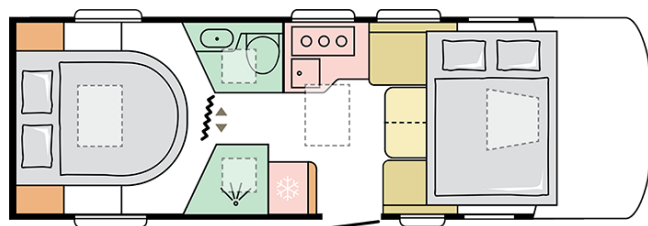

SONIC SUPREME 700 DC

Lunghezza esterna (mm.)

7485

Altezza esterna (mm.)

2950

Posti omologati

4

Larghezza esterna (mm.)

2320

Posti letto

4

Peso in ordine di marcia MRO (Kg.)

3150

Data: 07.10.2021

A solo scopo illustrativo. Può contenere immagini e informazioni che si riferiscono a prodotti e / o equipaggiamenti non disponibili sul mercato.