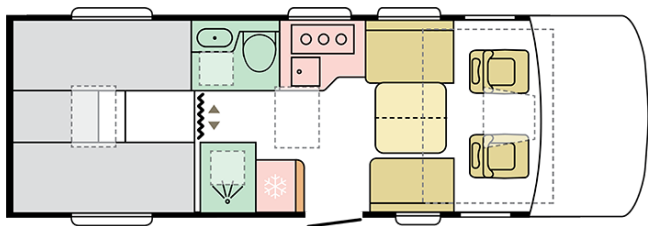

SONIC SUPREME

700 DL

Lunghezza esterna (mm.)

7485

Altezza esterna (mm.)

2950

Posti omologati

4

Larghezza esterna (mm.)

2320

Posti letto

4+1

Peso in ordine di marcia MRO (Kg.)

3150

Data: 07.10.2021

A solo scopo illustrativo. Può contenere immagini e informazioni che si riferiscono a prodotti e / o equipaggiamenti non disponibili sul mercato.