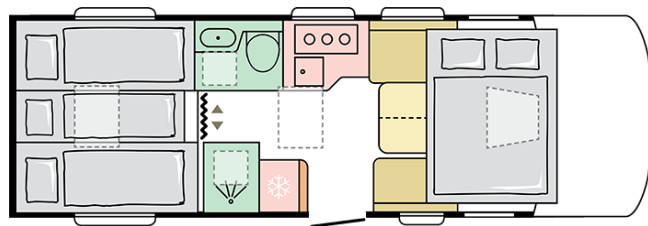

SONIC SUPREME

700 DL

Lunghezza esterna (mm.)

7485

Altezza esterna (mm.)

2950

Posti omologati

4

Larghezza esterna (mm.)

2320

Posti letto

4+1

Peso in ordine di marcia MRO (Kg.)

3150

Data: 07.10.2021

A solo scopo illustrativo. Può contenere immagini e informazioni che si riferiscono a prodotti e / o equipaggiamenti non disponibili sul mercato.