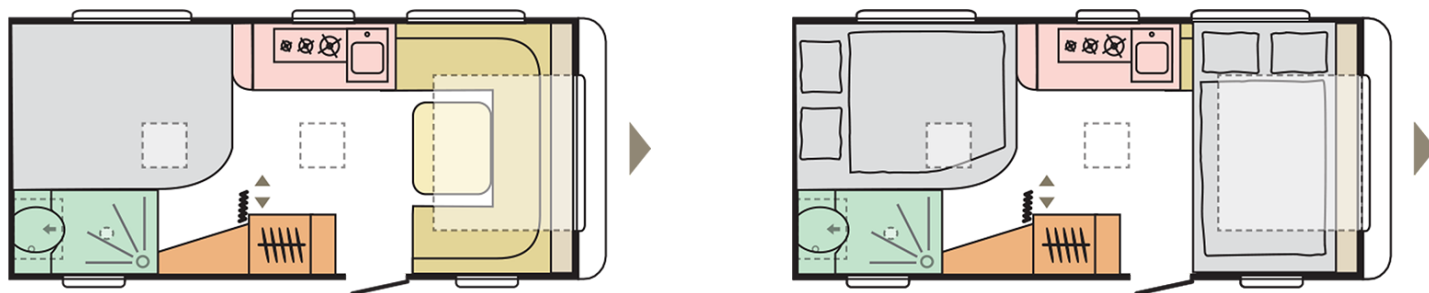

ADORA
472 UP

Data: 09.11.2021

A solo scopo illustrativo. Può contenere immagini e informazioni che si riferiscono a prodotti e / o equipaggiamenti non disponibili sul mercato.

ADORA 472 UP

Lunghezza esterna incluso il timone (mm.)

6753

Altezza esterna (mm.)

2610

Peso in ordine di marcia MRO (Kg.)

1252

Larghezza esterna (mm.)

2299

Posti letto